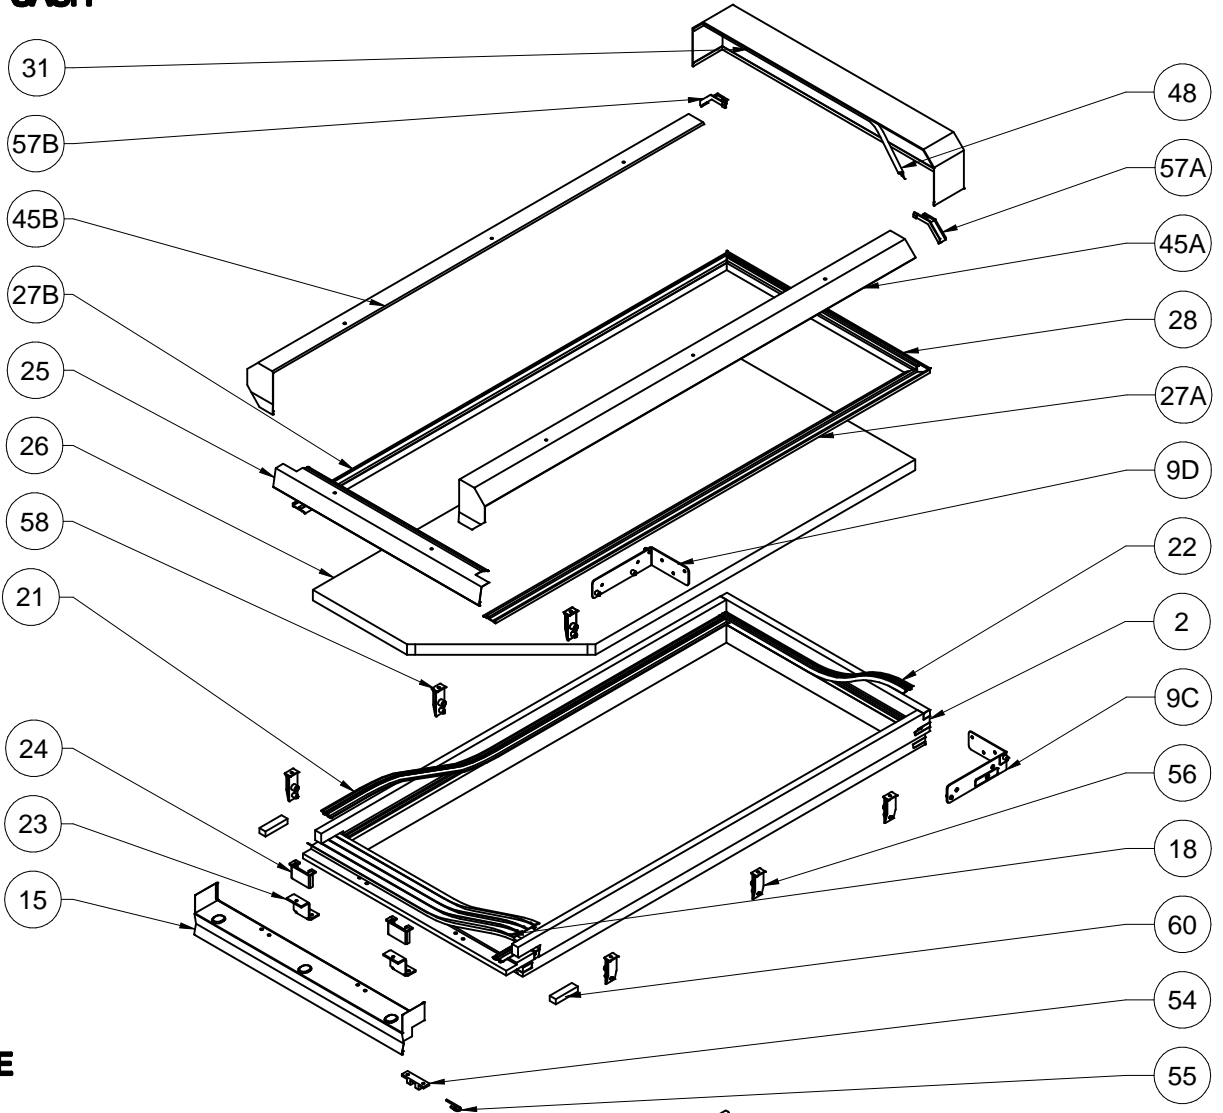

SKYLIGHT FV

SASH

FRAME